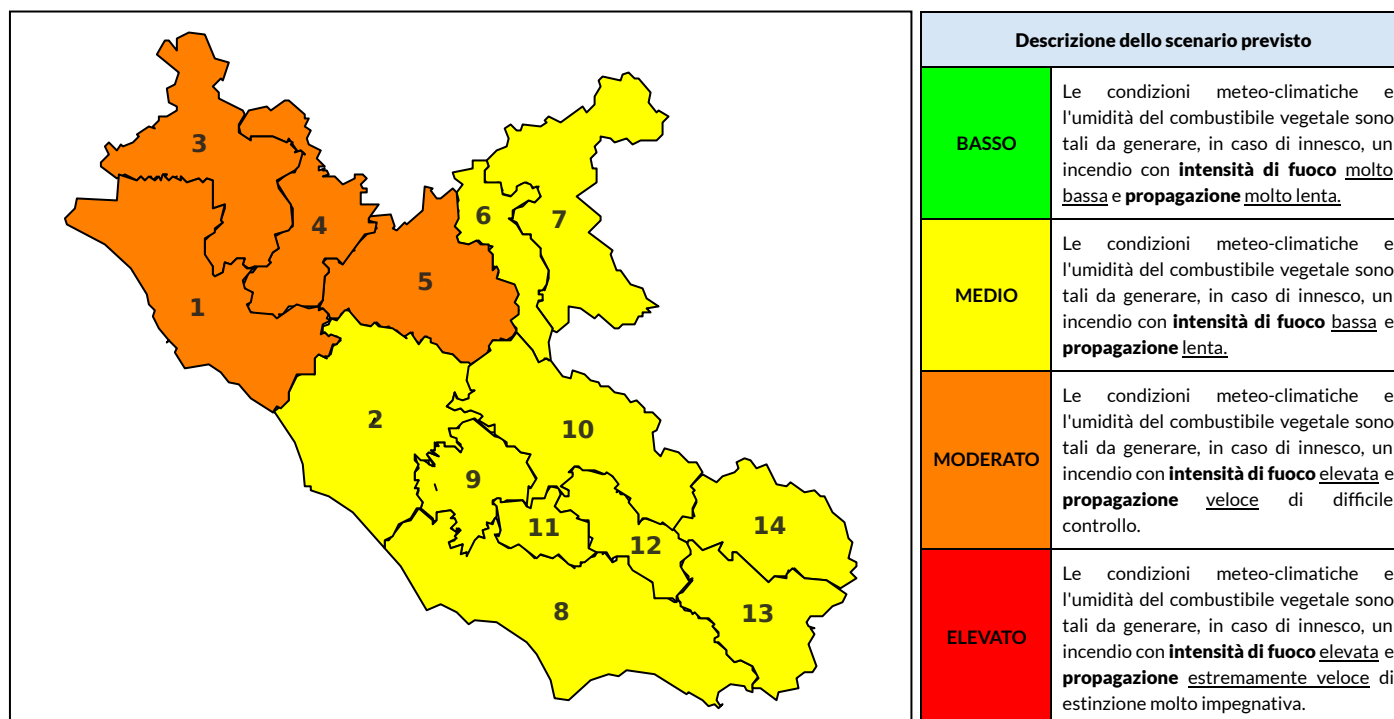

### Previsioni per oggi 12-7-2023

Livello di pericolosità da incendio boschivo per Zona di Allerta AIB

Bollettino emesso nel periodo della campagna AIB Lazio sulla base del modello previsionale RISICOLazio, sviluppato in collaborazione con Fondazione CIMA, che fornisce un supporto per la valutazione della Pericolosità da incendio boschivo aggregata sulle Zone di Allerta AIB, approvate come parte integrante del Piano AIB Lazio 2020-2022 con DGR n° 270 del 15/05/2020. Il dettaglio della distribuzione dei Comuni nelle Zone AIB è consultabile al link [https://protezionecivile.regione.lazio.it/zone\\_allerta\\_aib\\_comuni/](https://protezionecivile.regione.lazio.it/zone_allerta_aib_comuni/). Le Norme Comportamentali per la popolazione sono consultabili al link [https://protezionecivile.regione.lazio.it/norme\\_comportamentali\\_aib/](https://protezionecivile.regione.lazio.it/norme_comportamentali_aib/).

Zona AIB	1	2	3	4	5	6	7	8	9	10	11	12	13	14
Livello Pericolosità	MODERATO	MEDIO	MODERATO	MEDIO	MEDIO	MEDIO	MEDIO	MEDIO	MEDIO	MEDIO	MEDIO	MEDIO	MEDIO	MEDIO

NOTE

## BOLLETTINO DI PERICOLOSITA' DA INCENDI BOSCHIVI

Zona AIB	1	2	3	4	5	6	7	8	9	10	11	12	13	14
Livello Pericolosità	MODERATO	MEDIO	MODERATO	MODERATO	MODERATO	MEDIO	MEDIO	MEDIO	MEDIO	MEDIO	MEDIO	MEDIO	MEDIO	MEDIO