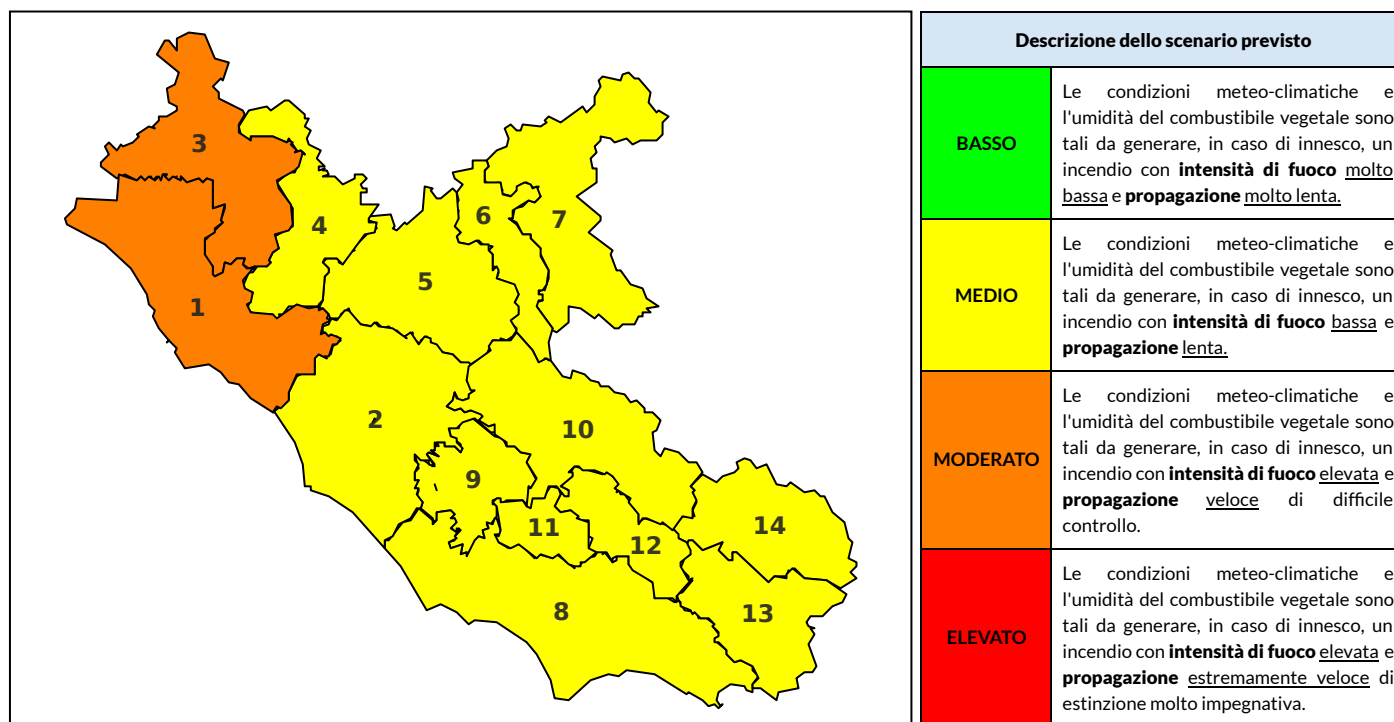

## BOLLETTINO DI PERICOLOSITA' DA INCENDI BOSCHIVI

### Previsioni per oggi 12-7-2023

Livello di pericolosità da incendio boschivo per Zona di Allerta AIB

Bollettino emesso nel periodo della campagna AIB Lazio sulla base del modello previsionale RISICOLazio, sviluppato in collaborazione con Fondazione CIMA, che fornisce un supporto per la valutazione della Pericolosità da incendio boschivo aggregata sulle Zone di Allerta AIB, approvate come parte integrante del Piano AIB Lazio 2020-2022 con DGR n° 270 del 15/05/2020. Il dettaglio della distribuzione dei Comuni nelle Zone AIB è consultabile al link [https://protezionecivile.regione.lazio.it/zone\\_allerta\\_aib\\_comuni/](https://protezionecivile.regione.lazio.it/zone_allerta_aib_comuni/). Le Norme Comportamentali per la popolazione sono consultabili al link [https://protezionecivile.regione.lazio.it/norme\\_comportamentali\\_aib/](https://protezionecivile.regione.lazio.it/norme_comportamentali_aib/).

Zona AIB	1	2	3	4	5	6	7	8	9	10	11	12	13	14
Livello Pericolosità	MODERATO	MEDIO	MODERATO	MEDIO	MEDIO	MEDIO	MEDIO	MEDIO	MEDIO	MEDIO	MEDIO	MEDIO	MEDIO	MEDIO

NOTE

Zona AIB	1	2	3	4	5	6	7	8	9	10	11	12	13	14
Livello Pericolosità	MEDIO	MEDIO	MEDIO	MEDIO	MEDIO	MEDIO	BASSO	MEDIO	MEDIO	MEDIO	MEDIO	MEDIO	MEDIO	MEDIO